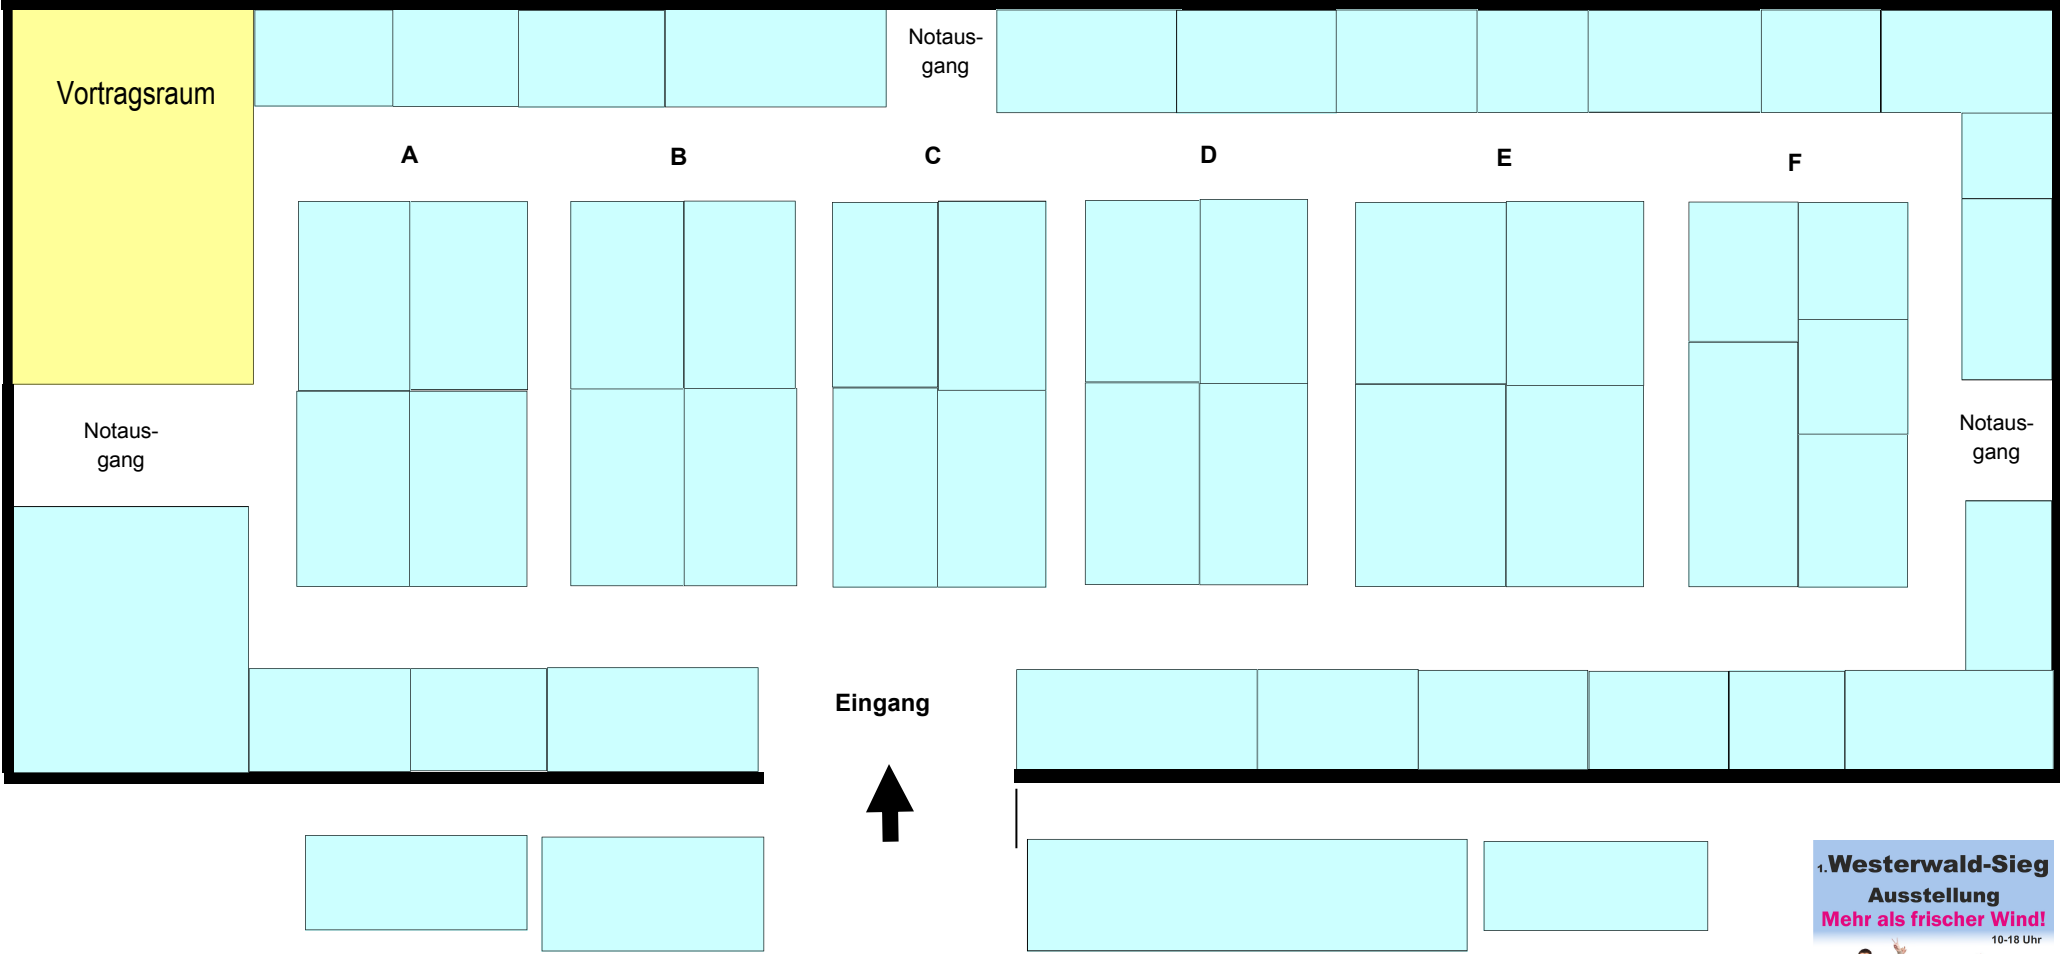

1. "Westerwald-Sieg Ausstellung"

30. Sept. + 01. Okt. in Betzdorf - Schützenplatz

Halle 1

Bei Rückfragen: Telefon (0 2661) 9173 233 oder (0 2741) 933 444 · Telefax (0 2741) 933 446

Halle 1 60 x 20 m

Änderungen vorbehalten!

1. Westerwald-Sieg Ausstellung
Mehr als frischer Wind!
 10-18 Uhr

30.09. + 1.10.
Betzdorf/Sieg
 Messegelände am Schützenplatz

REGIONALMesse am Schützenplatz · Betzdorf · Westerwaldkreis · Siegfried · Siegfried · Siegfried · Siegfried · Siegfried
 info: 02741 933 444 · www.messe.com.eu