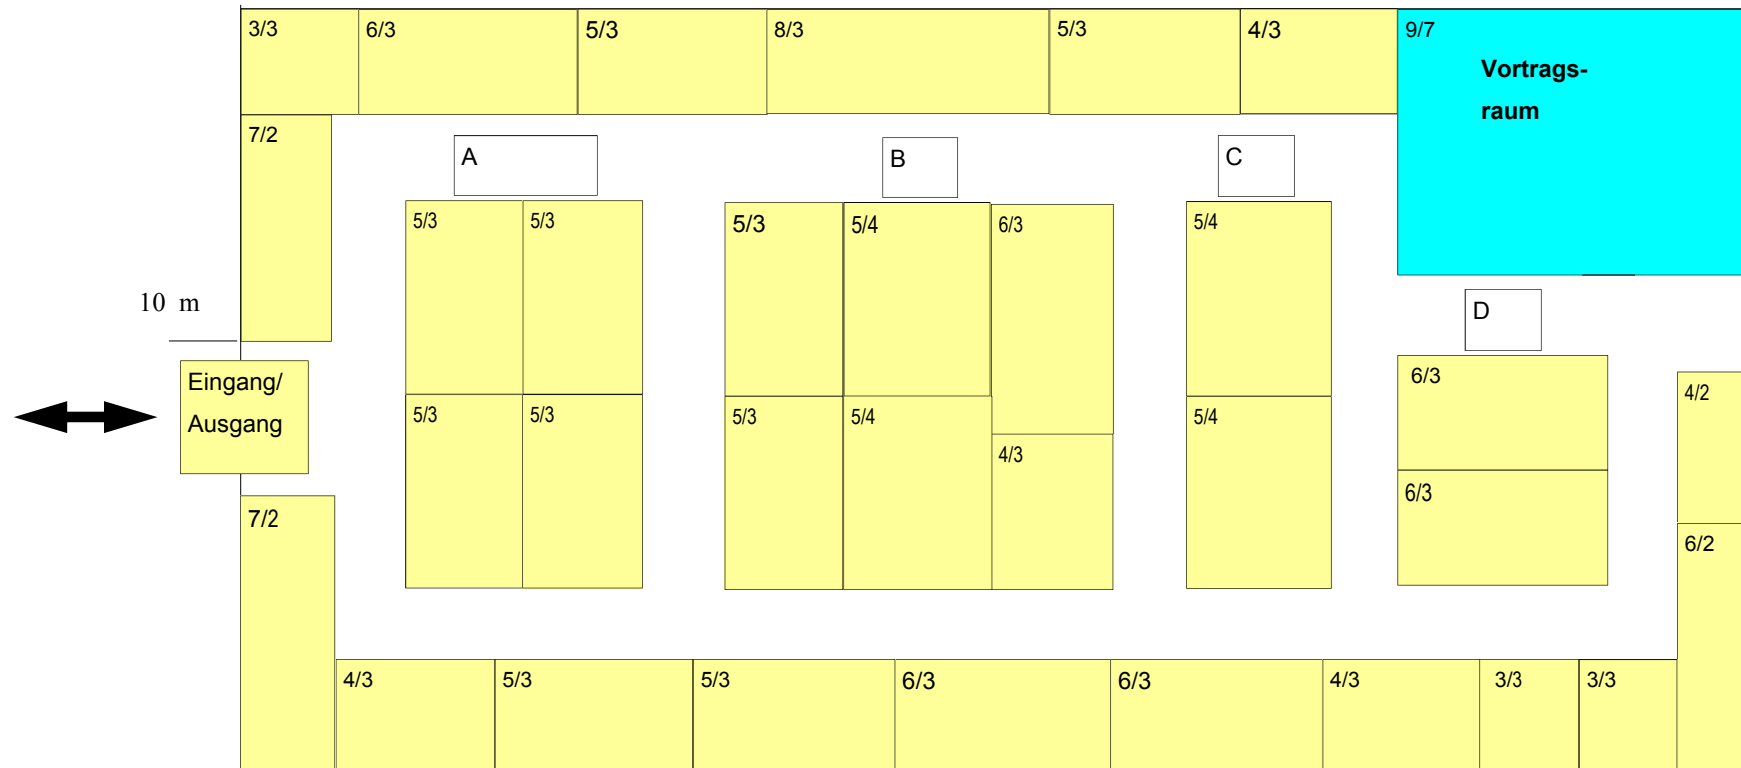

Halle 5

Halle 5

(35x20)

Änderungen vorbehalten!

19. "BAUEN & WOHNEN Taunus/Lahn/Westerwald"

28. + 29. Oktober 2017 · Limburg / Markthallen

Halle 6

Halle 6

(40 x 20)

Änderungen vorbehalten!