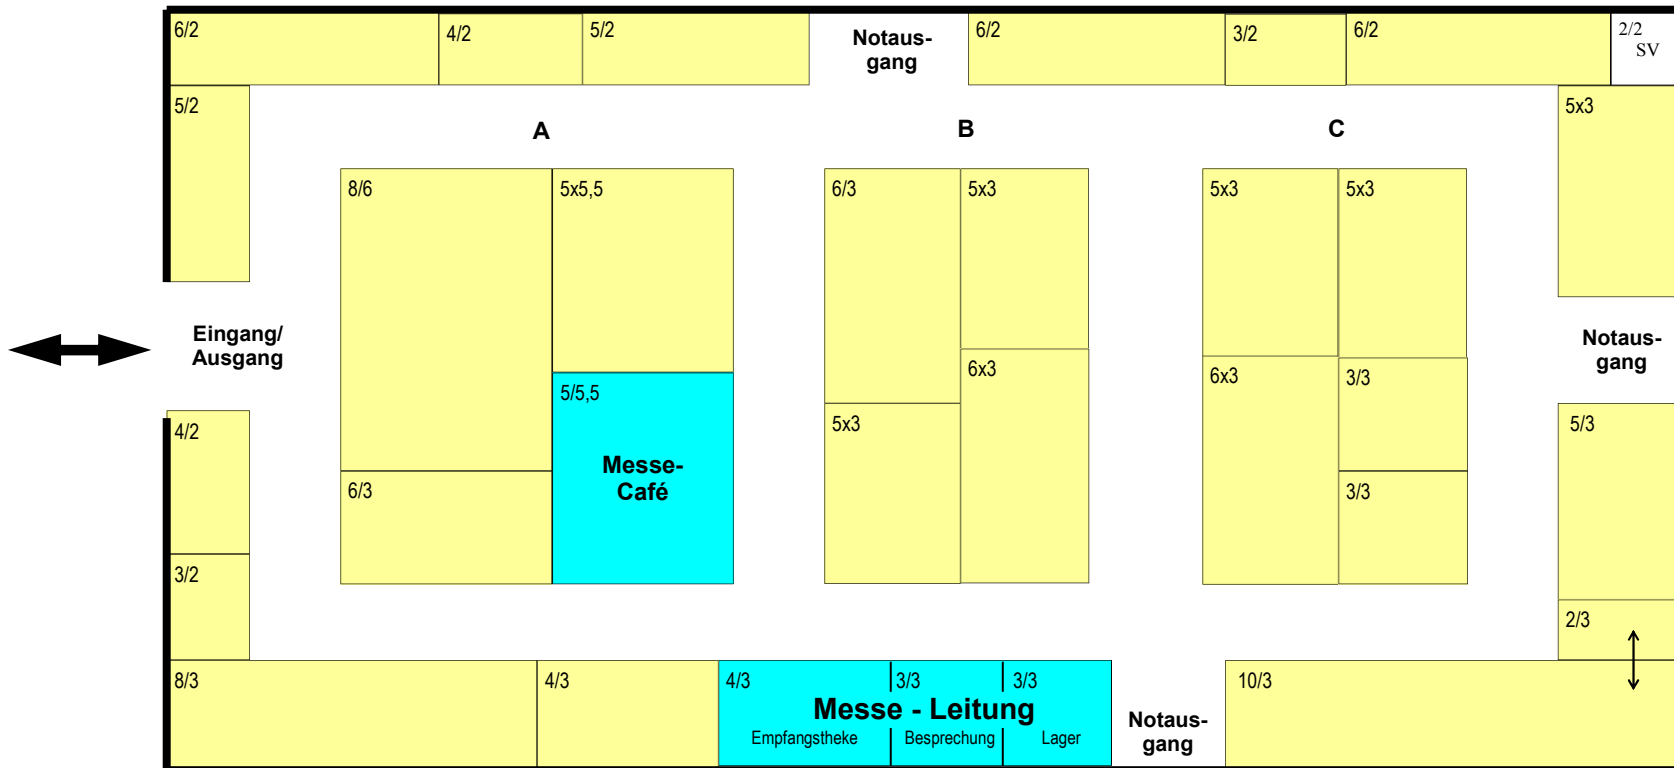

19. "BAUEN & WOHNEN Taunus/Lahn/Westerwald"

28. + 29. Oktober 2017 · Limburg / Markthallen

Halle 4

Halle 4

(40x20)

Änderungen vorbehalten !

19. "BAUEN & WOHNEN Taunus/Lahn/Westerwald"

28. + 29. Oktober 2017 · Limburg / Markthallen

Halle 5

Halle 5

(35x20)

Änderungen vorbehalten!

19. "BAUEN & WOHNEN Taunus/Lahn/Westerwald"

28. + 29. Oktober 2017 · Limburg / Markthallen

Halle 6

Halle 6

(40 x 20)

Änderungen vorbehalten!