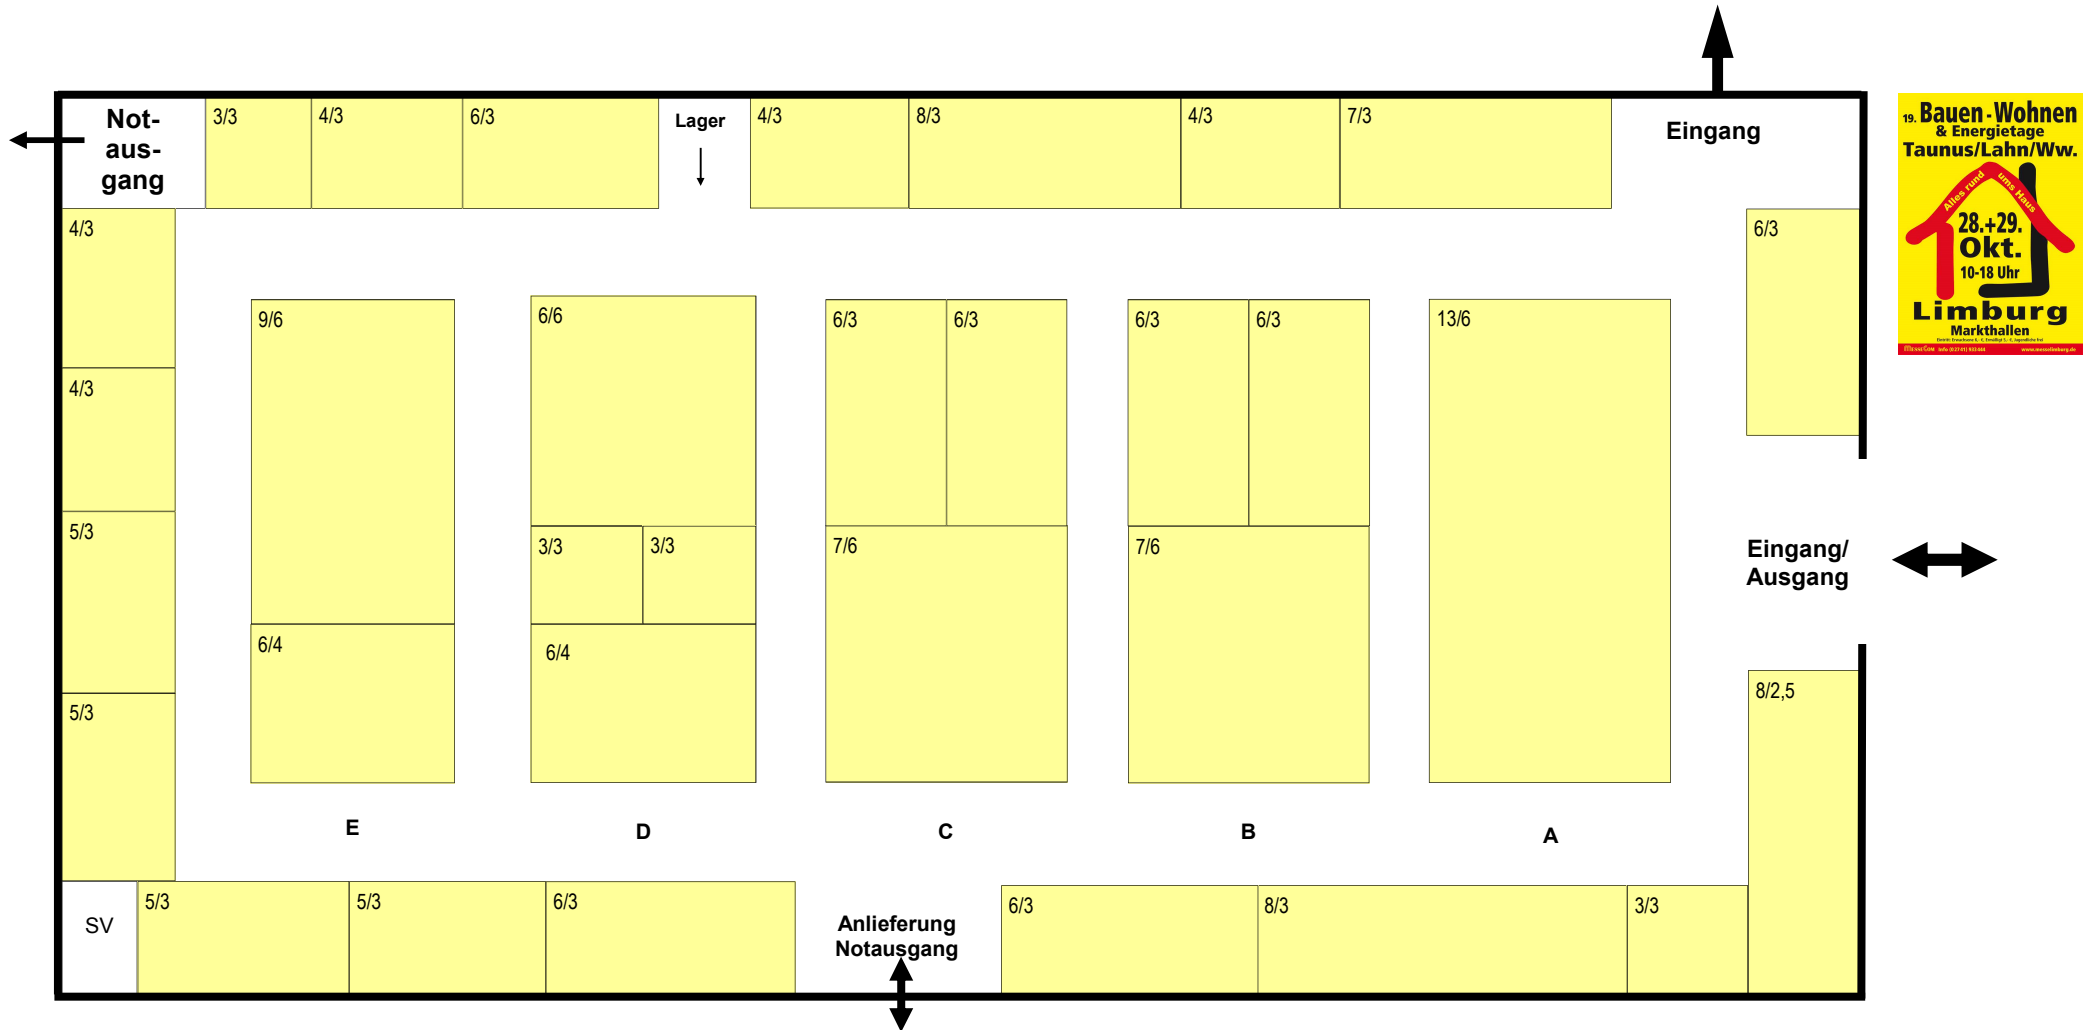

19. "BAUEN & WOHNEN Taunus/Lahn/Westerwald"

28. + 29. Oktober 2017 · Limburg / Markthallen

Kein Maßstab -

Änderungen
vorbehalten !

19. "BAUEN & WOHNEN Taunus/Lahn/Westerwald"

28. + 29. Oktober 2017 · Limburg / Markthallen

Halle 1

Halle 1

(45x25)

Änderungen vorbehalten!

19. "BAUEN & WOHNEN Taunus/Lahn/Westerwald"

28. + 29. Oktober 2017 · Limburg / Markthallen

Halle 2

Halle 2

Halle 5

Halle 5

(35x20)

Änderungen vorbehalten!

19. "BAUEN & WOHNEN Taunus/Lahn/Westerwald"

28. + 29. Oktober 2017 · Limburg / Markthallen

Halle 6

Halle 6

(40 x 20)

Änderungen vorbehalten!