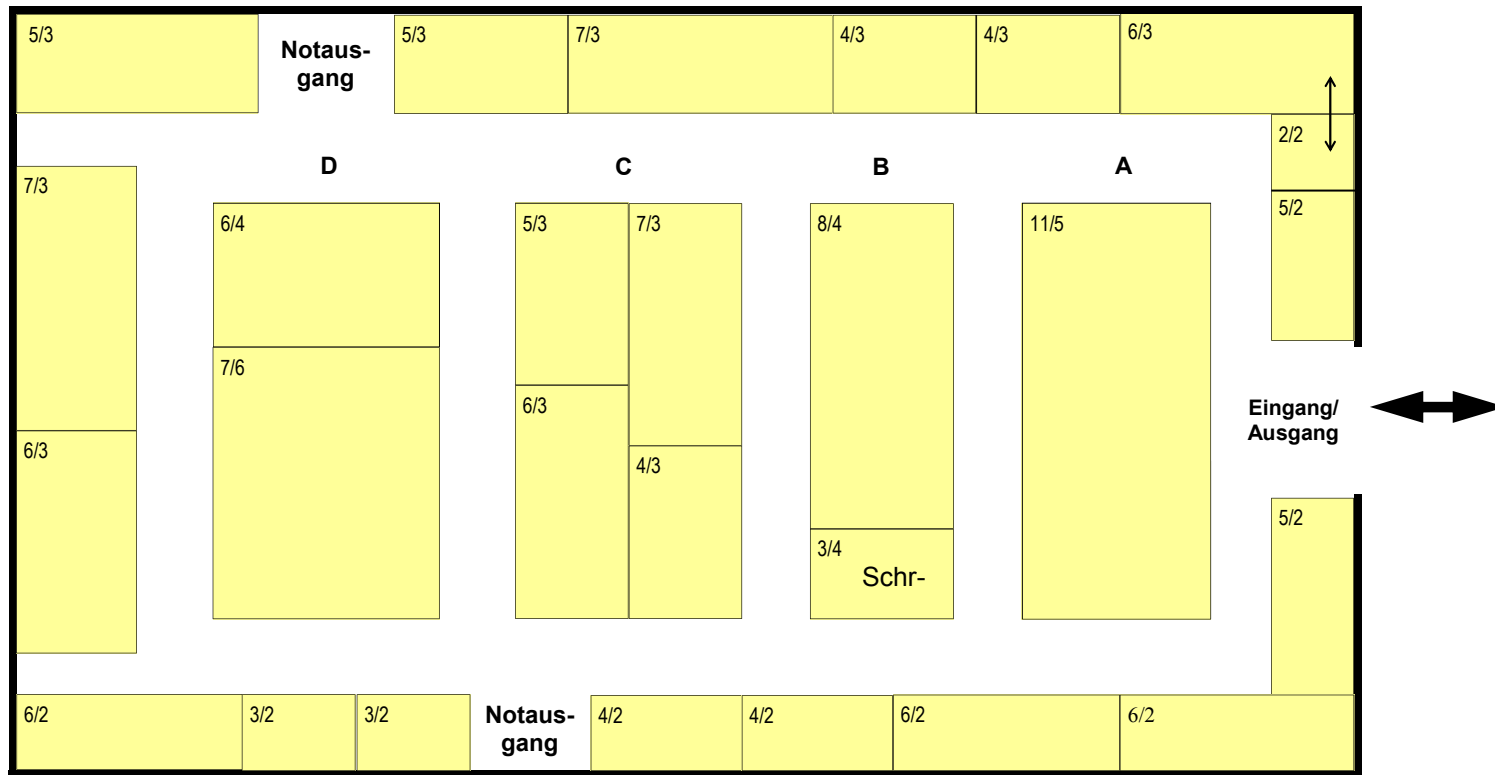

Halle 1

Halle 1

(45x25)

Änderungen vorbehalten!

19. "BAUEN & WOHNEN Taunus/Lahn/Westerwald"

28. + 29. Oktober 2017 · Limburg / Markthallen

Halle 2

Halle 2

(35x20)

Änderungen vorbehalten!

19. "BAUEN & WOHNEN Taunus/Lahn/Westerwald"

28. + 29. Oktober 2017 · Limburg / Markthallen

Halle 3

Halle 3

(35x20)

Änderungen vorbehalten!

(40 x 20)

Änderungen vorbehalten!