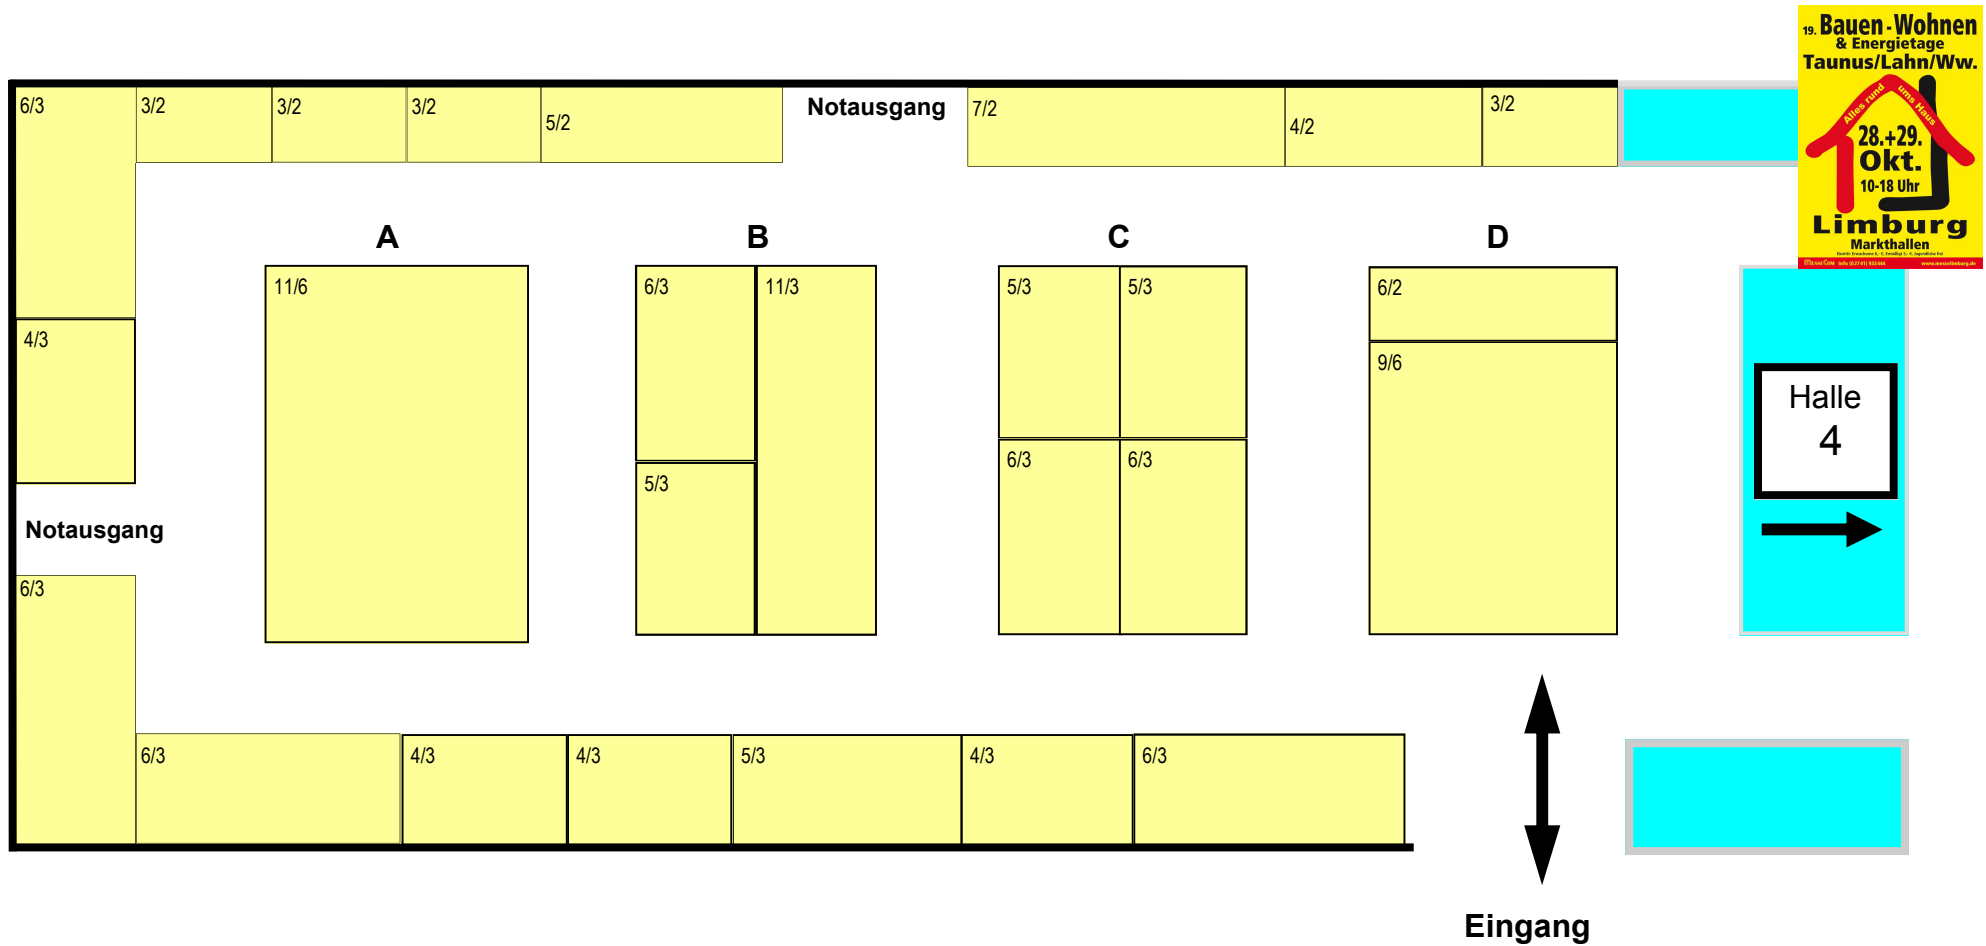

19. "BAUEN & WOHNEN Taunus/Lahn/Westerwald"

28. + 29. Oktober 2017 · Limburg / Markthallen

Halle 3

Halle 3

(35x20)

Änderungen vorbehalten!