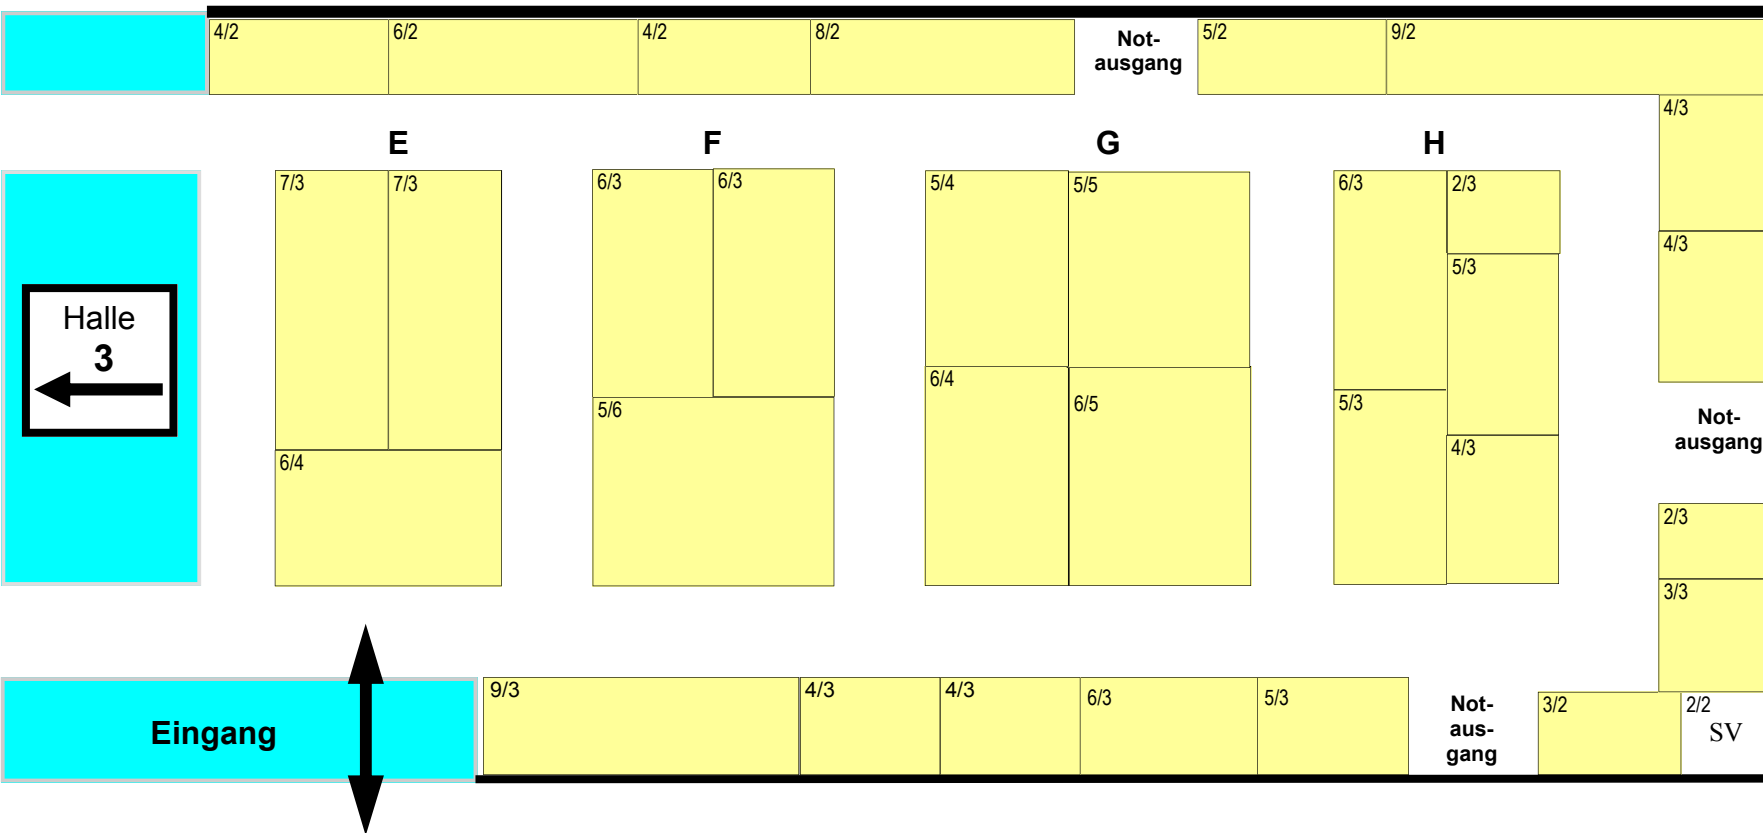

(35x20)

Änderungen vorbehalten!

19. "BAUEN & WOHNEN Taunus/Lahn/Westerwald"

28. + 29. Oktober 2017 · Limburg / Markthallen

Halle 3

Halle 3

(35x20)

Änderungen vorbehalten!

19. "BAUEN & WOHNEN Taunus/Lahn/Westerwald"

28. + 29. Oktober 2017 · Limburg / Markthallen

Halle 4

Halle 4

(40x20)

Änderungen vorbehalten !

19. "BAUEN & WOHNEN Taunus/Lahn/Westerwald"

28. + 29. Oktober 2017 · Limburg / Markthallen

Halle 5

Halle 5

(35x20)

Änderungen vorbehalten!

19. "BAUEN & WOHNEN Taunus/Lahn/Westerwald"

28. + 29. Oktober 2017 · Limburg / Markthallen

Halle 6

Halle 6

(40 x 20)

Änderungen vorbehalten!