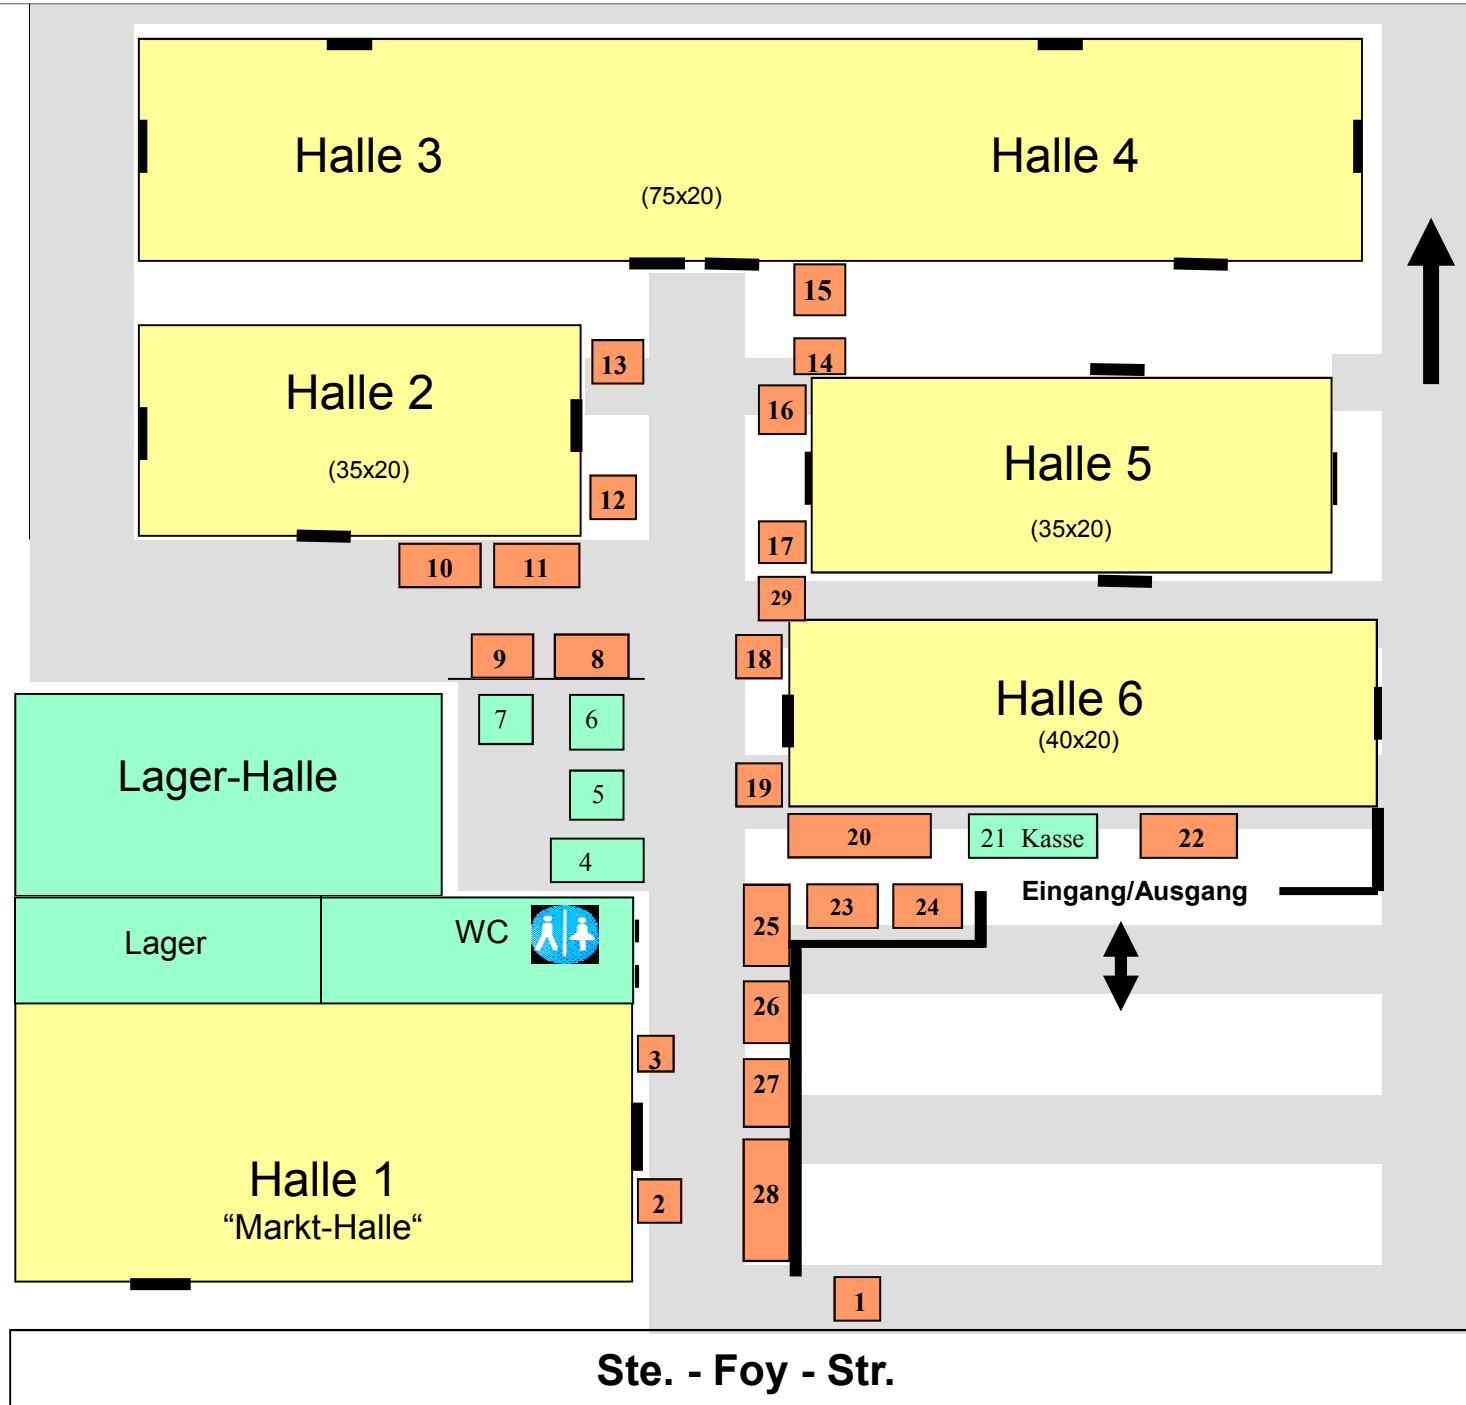

19. "BAUEN & WOHNEN Taunus/Lahn/Westerwald"

28. + 29. Oktober 2017 · Limburg / Markthallen

Kein Maßstab -

Änderungen
vorbehalten !